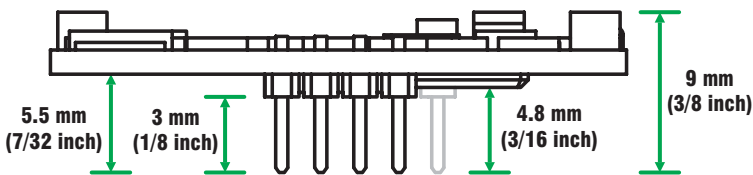

2:1 TOP VIEW

2:1 BOTTOM VIEW

2:1 SIDE VIEW

(A4) 1:1 TOP VIEW

TECH EDGE PTY. LTD.
OEM6 MODULE